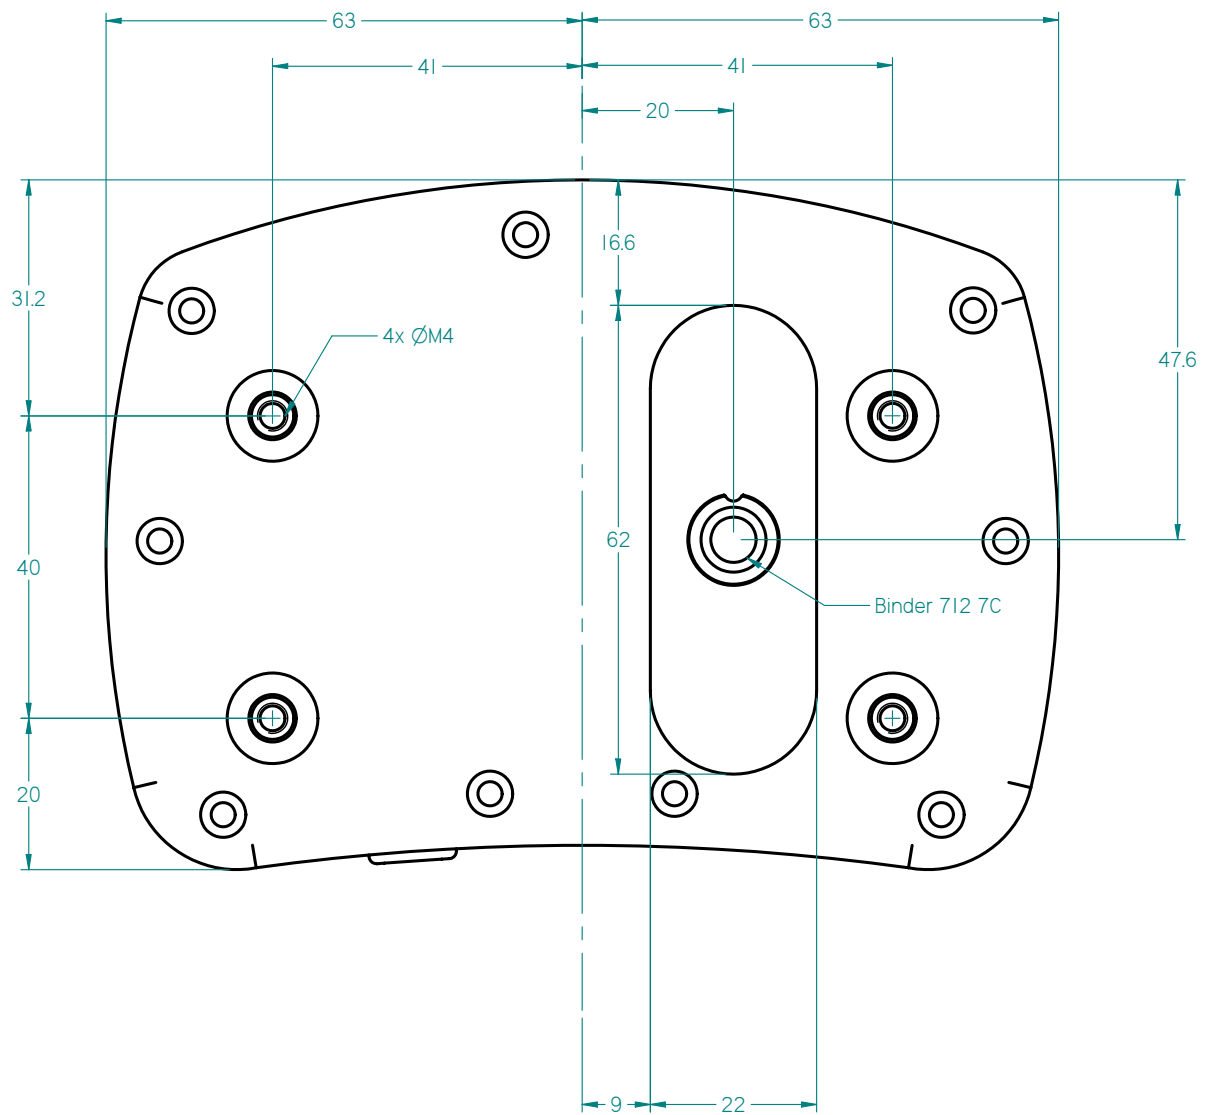

N.rev	Nota sulla revisione	Data	Firma	Controllo

Quotes in millimeters [mm]

A4 paper size: 210 x 297 mm

Rif.	Quantità	Titolo/Nome, materiale		N. articolo/Riferimento	
Progettato da	Controllato da	Approvato da - Data	Nome file MY3Visor Template_A4	Data 24/01/2005	Scala 1 : 1
		Titolo / Nome MyChron 3 Visor template: A4 paper size / Quotes in millimeters			
		Numero disegno		Modifica	Foglio