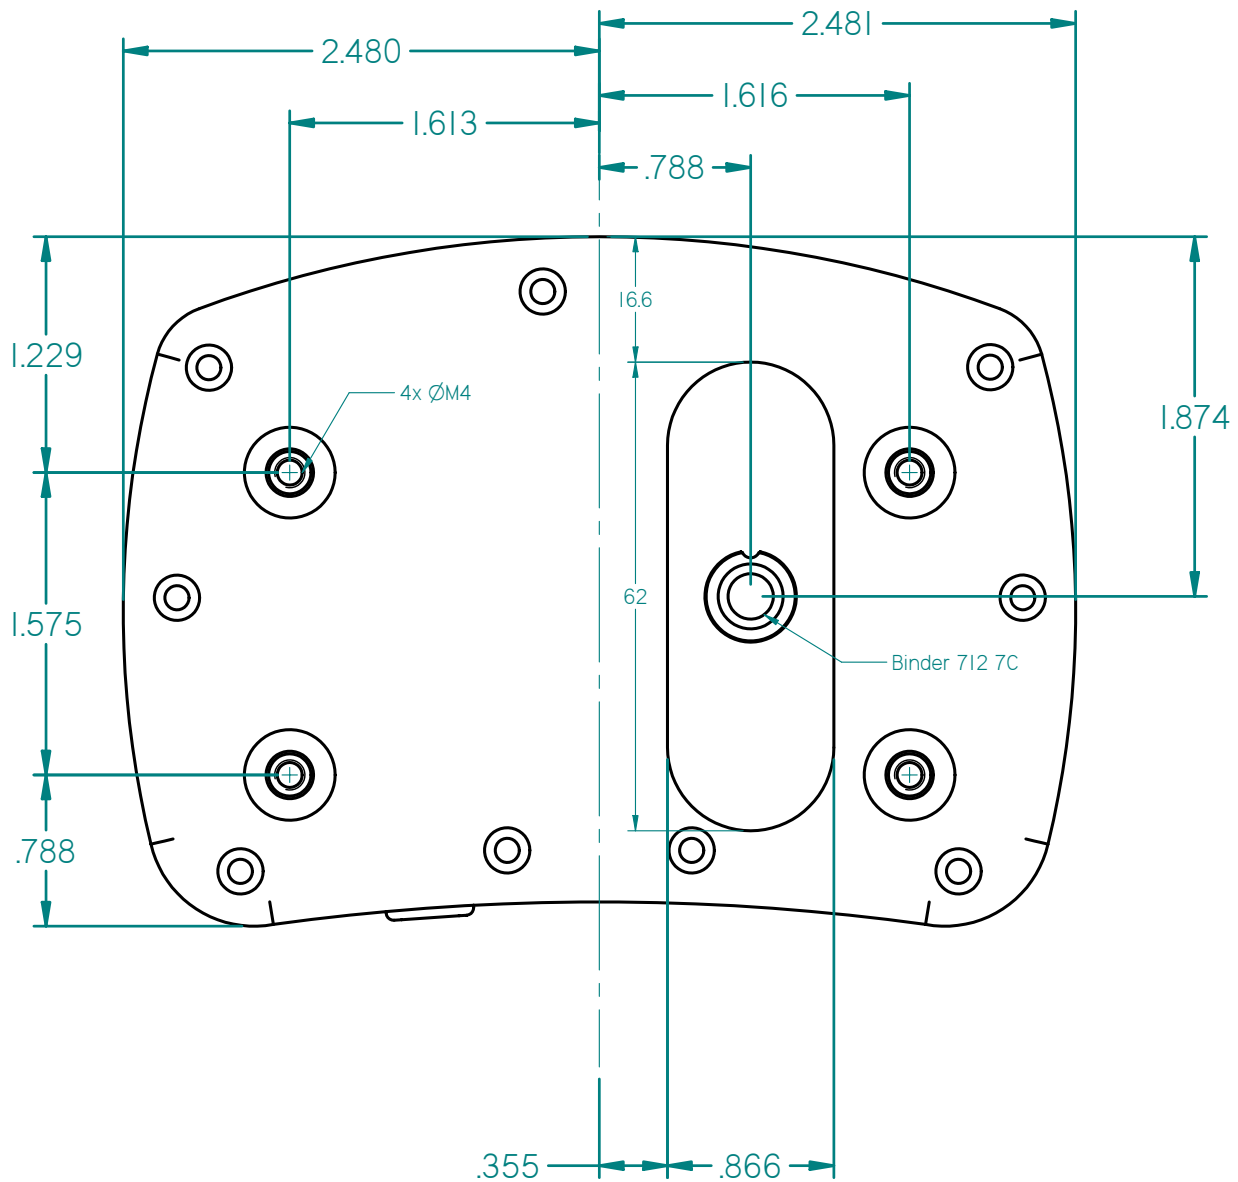

A4 paper size: 210 x 297 mm

| | | | | | |
|---|----------------|--|-----------------------------------|-------------------------|----------------|
| Rif. | Quantità | Titolo/Nome, materiale | | N. articolo/Riferimento | |
| Progettato da | Controllato da | Approvato da - Data | Nome file MY3Visor Template_A4 | Data 24/01/2005 | Scala 1 : 1 |
|  | | Titolo / Nome MyChron 3 Visor template: A4 paper size / Quotes in millimeters | | | |
| | | Numero disegno | | Modifica | Foglio |

Quotes in inches ["]

Letter paper size: 8.5" x 11"

| | | | | | | |
|---|----------------|--|---------------------------------------|--------------------|-------------------------|--------|
| Rif. | Quantità | Titolo/Nome, materiale | | | N. articolo/Riferimento | |
| Progettato da | Controllato da | Approvato da - Data | Nome file MY3Visor Template_letter | Data 24/01/2005 | Scala 1 : 1 | |
|  | | Titolo / Nome MyChron 3 Visor channels template: Letter paper size / Quotes in inches | | | | |
| | | Numero disegno | | | Modifica | Foglio |